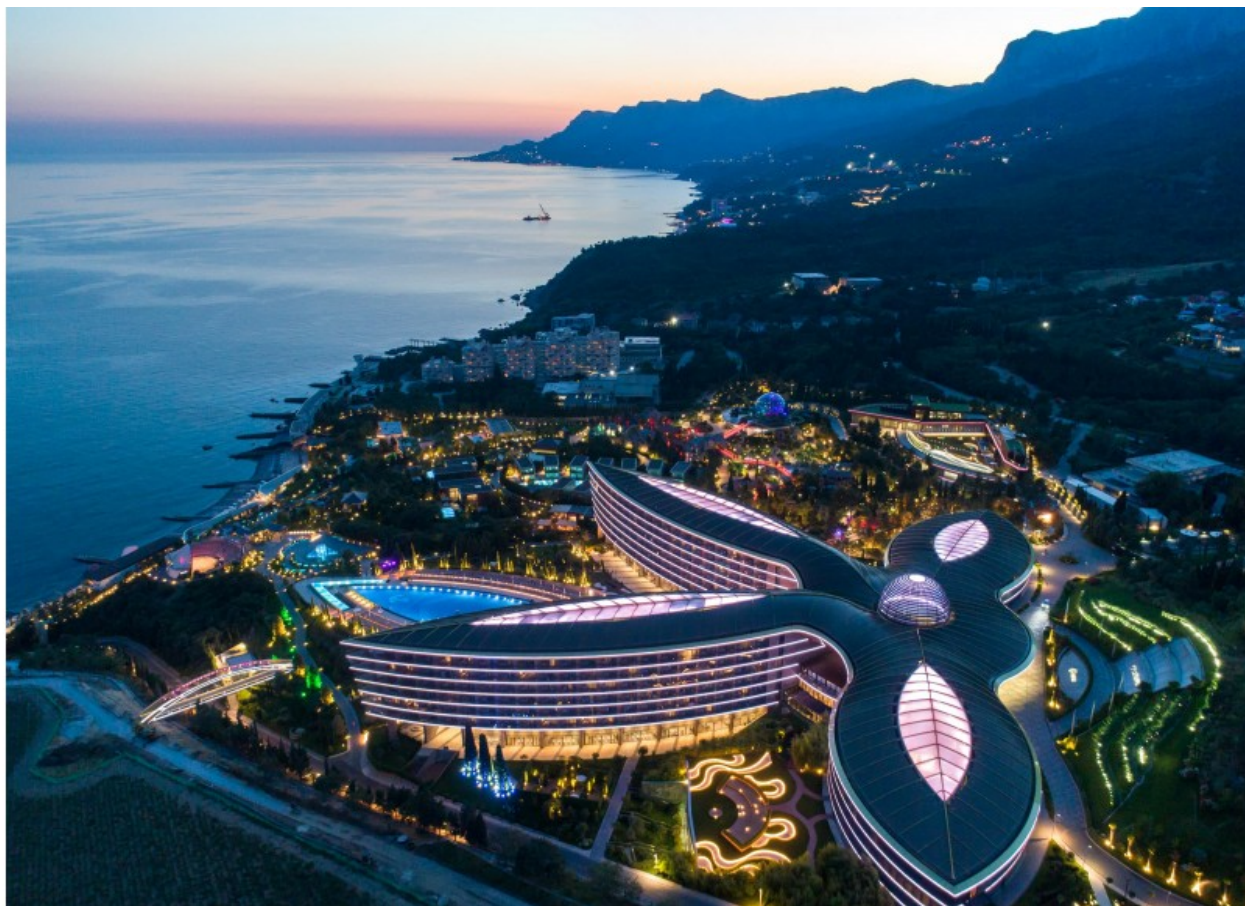

ID 1922

**Земельный участок с
панорамным видом на море
и Mriya Resort & SPA в
Оползневом
5 000 000 руб.**

51 043 $

Район:

Площадь участка:

Право собственности:

Целевое назначение:

Расстояние до города:

Расстояние до моря:

Понизовка

14

частная собственность физ. лиц

индивидуальное жилищное
строительство

8

среднее