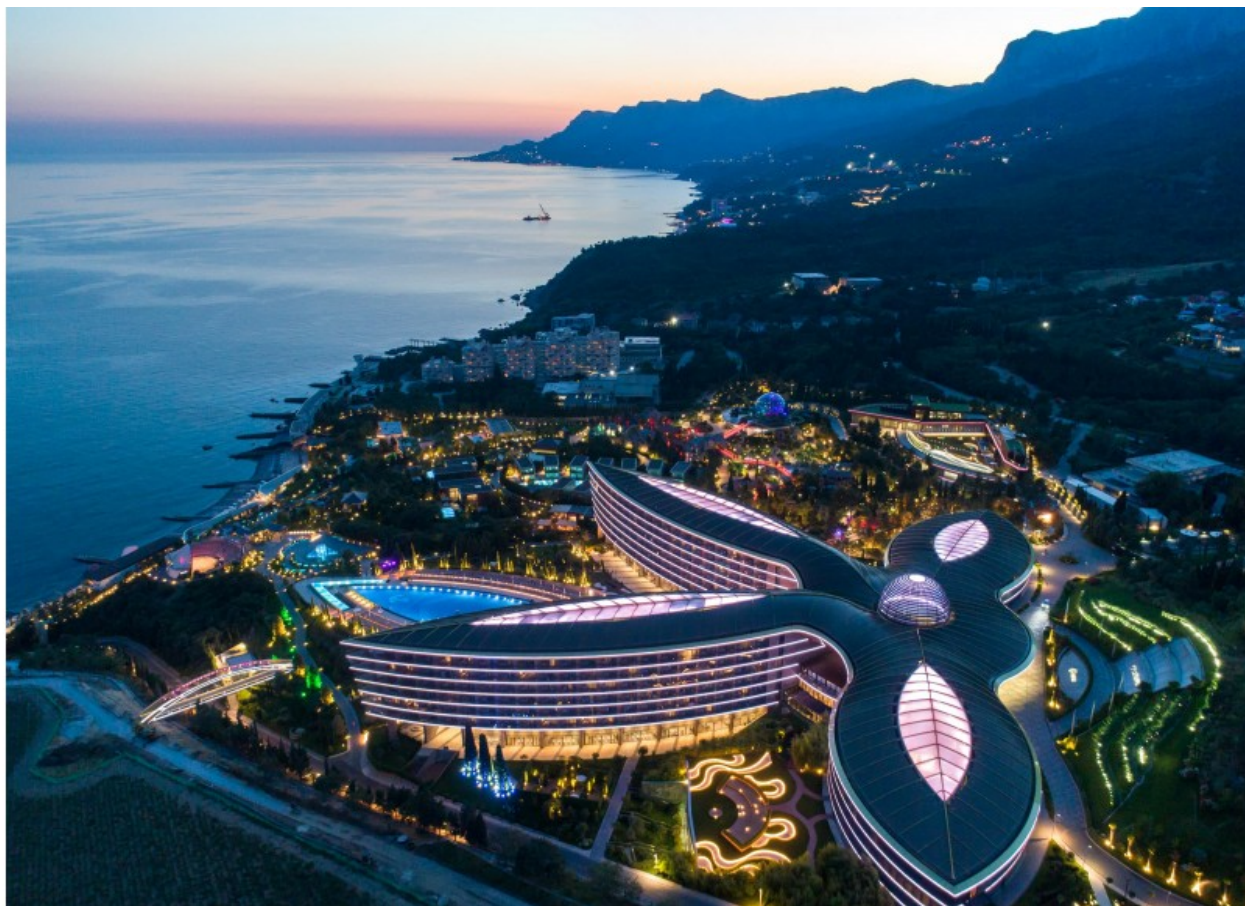

ID 1922

**Земельный участок с
панорамным видом на море
и Mriya Resort & SPA в
Оползневом
5 000 000 руб.**

55 319 $

Район:

Площадь участка:

Право собственности:

Целевое назначение:

Расстояние до города:

Расстояние до моря:

Понизовка

14

частная собственность физ. лиц

индивидуальное жилищное
строительство

8

среднее