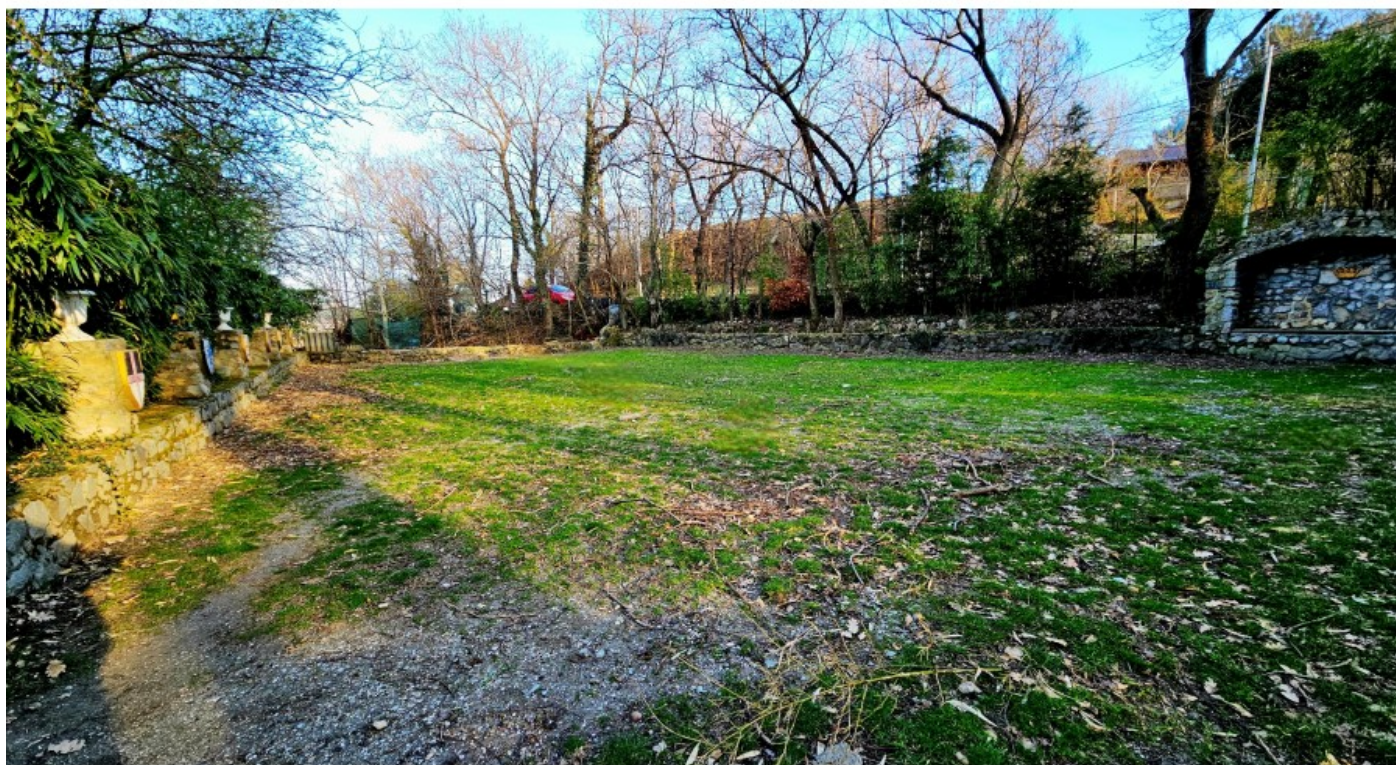

ID 2072

**Идеально ровный участок
среди гор**

12 000 000 руб.

132 765 \$

Район:

Площадь участка:

Право собственности:

Целевое назначение:

ID2072

12 000 000 руб.

132 765 \$

Идеально ровный участок среди гор

http://yalta.house/index.php?route=product/product&product_id=2072

Предлагаем к покупке идеально ровный участок, в окружении гор и хвойного леса, что большая редкость на южном берегу Крыма. Участок находится в долине реки Водопадная в необыкновенно красивом районе г. Ялта получившем