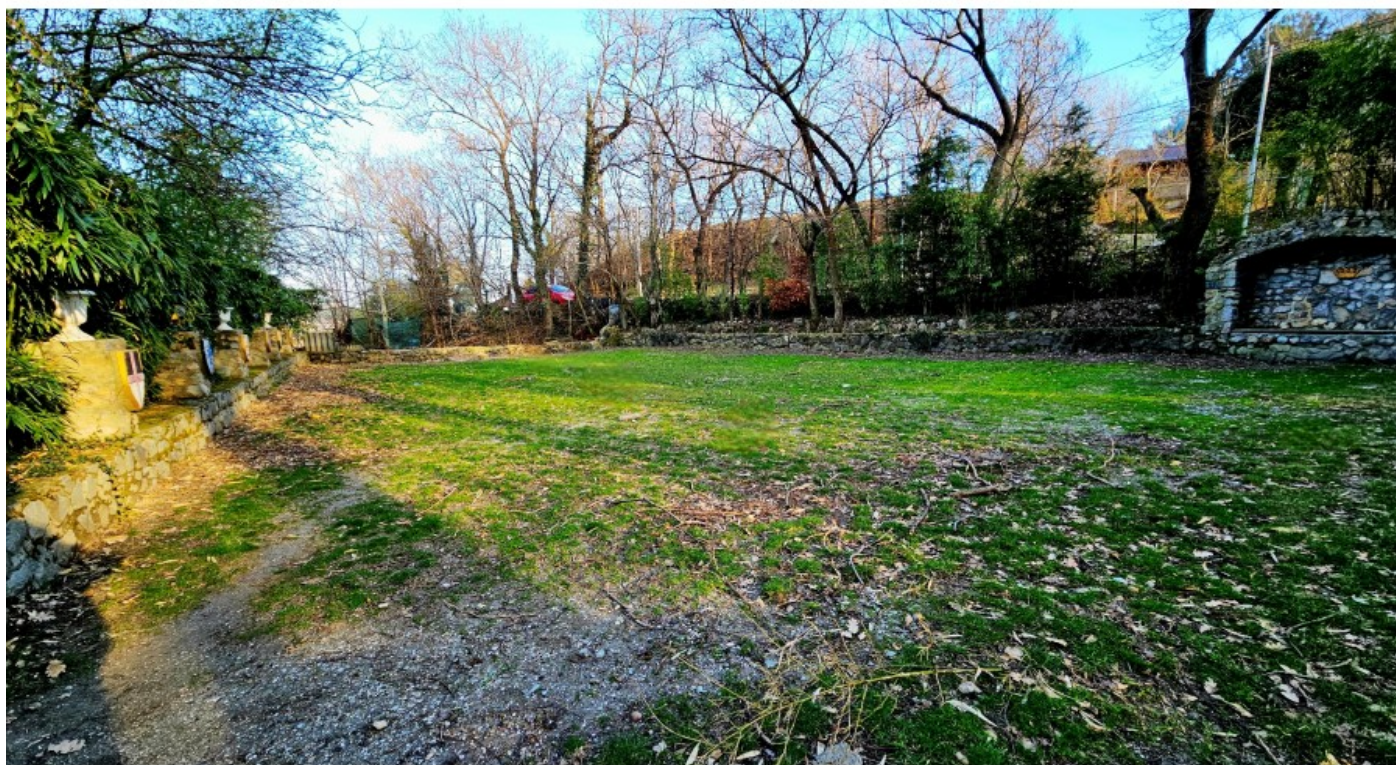

ID 2072

**Идеально ровный участок
среди гор**

12 000 000 руб.

141 924 \$

Район:

Площадь участка:

Право собственности:

Целевое назначение:

ID2072

12 000 000 руб.

141 924 \$

Идеально ровный участок среди гор

http://yalta.house/index.php?route=product/product&product_id=2072

Предлагаем к покупке идеально ровный участок, в окружении гор и хвойного леса, что большая редкость на южном берегу Крыма. Участок находится в долине реки Водопадная в необыкновенно красивом районе г. Ялта получившем