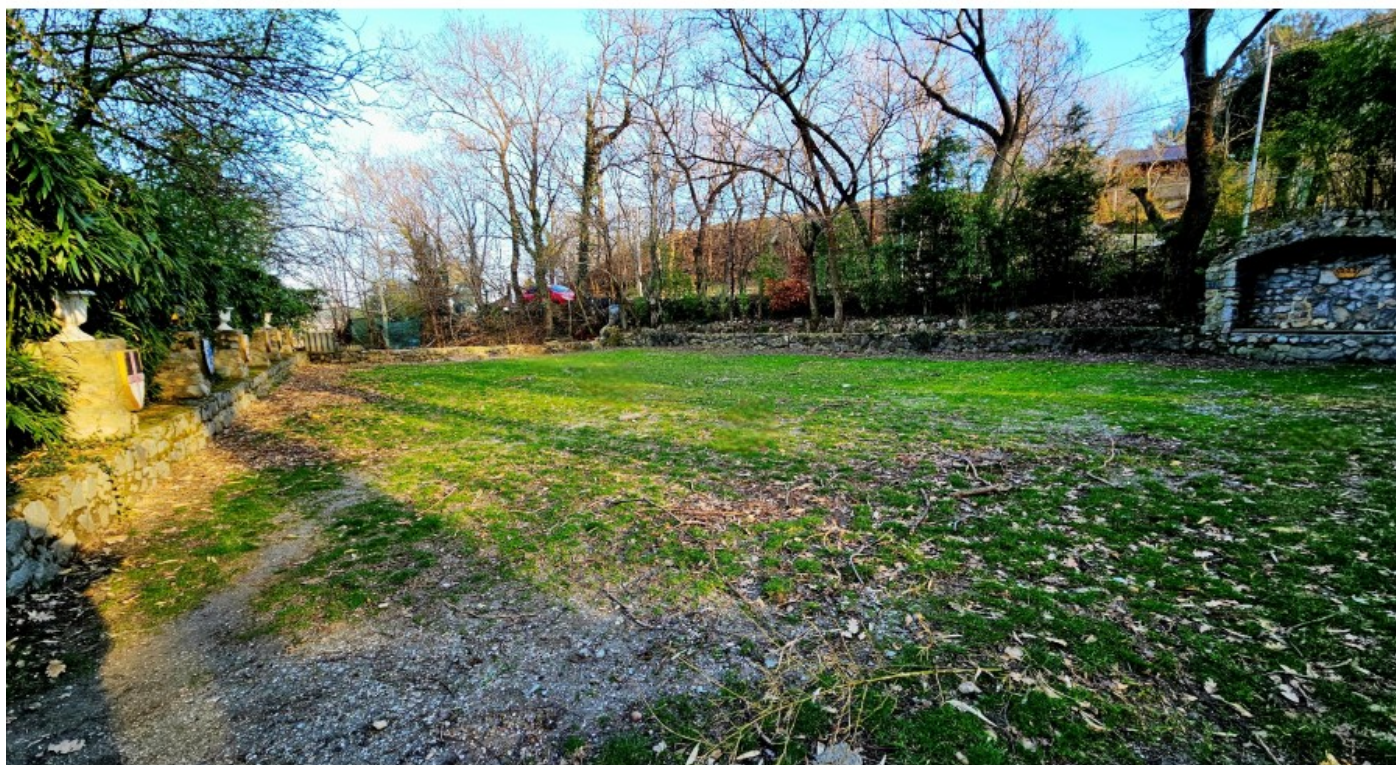

ID 2072

**Идеально ровный участок
среди гор**

12 000 000 руб.

122 504 \$

Район:

Площадь участка:

Право собственности:

Целевое назначение:

ID2072

12 000 000 руб.

122 504 \$

Идеально ровный участок среди гор

http://yalta.house/index.php?route=product/product&product_id=2072

Предлагаем к покупке идеально ровный участок, в окружении гор и хвойного леса, что большая редкость на южном берегу Крыма. Участок находится в долине реки Водопадная в необыкновенно красивом районе г. Ялта получившем