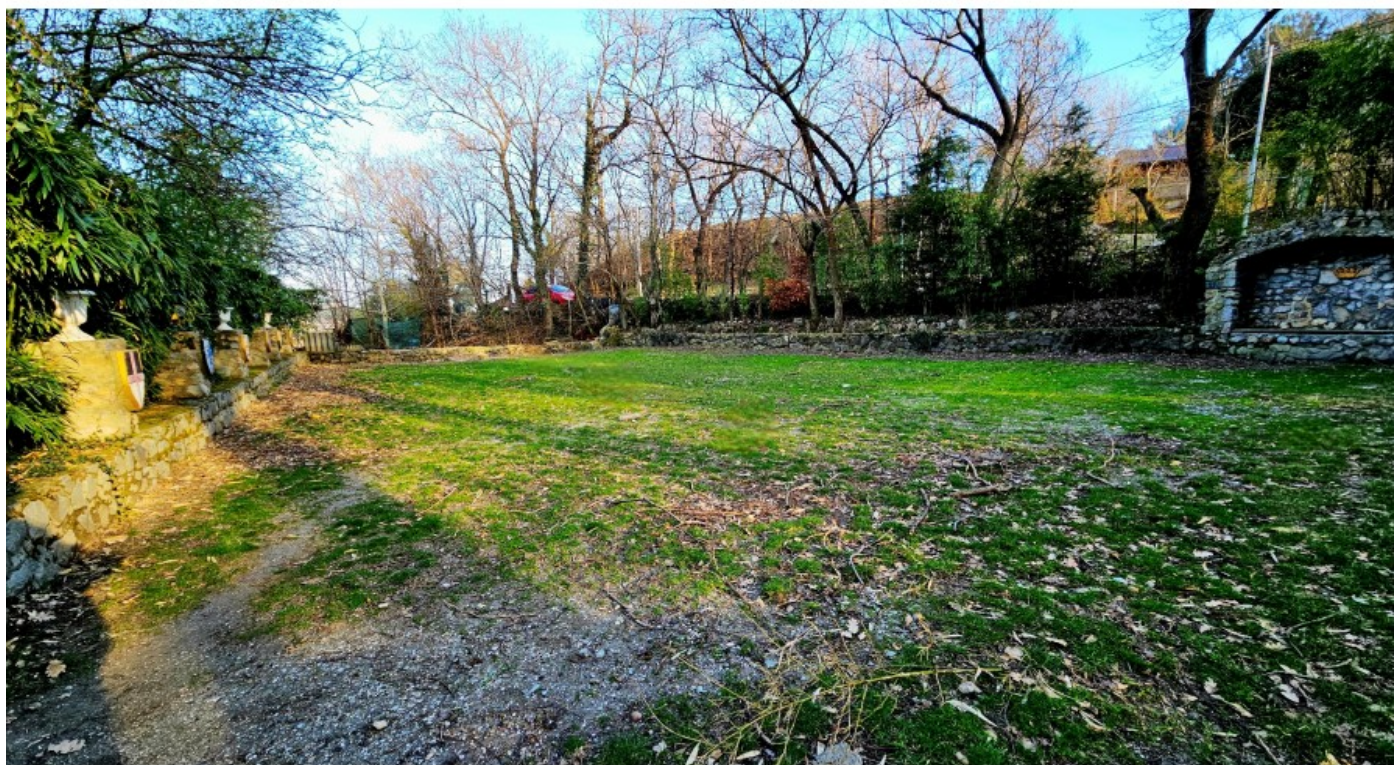

ID 2072

**Идеально ровный участок
среди гор**

12 000 000 руб.

141 924 \$

Район:

Площадь участка:

Право собственности:

Целевое назначение:

ID2072

12 000 000 руб.

141 924 \$

Идеально ровный участок среди гор

http://yalta.house/index.php?route=product/product&product_id=2072

Предлагаем к покупке идеально ровный участок, в окружении гор и хвойного леса, что большая редкость на южном берегу Крыма. Участок находится в долине реки Водопадная в необыкновенно красивом районе г. Ялта получившем