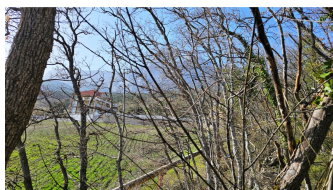

ID2082

9 700 000 руб.

107 318 $

**Тихий уютный - обособленный
участок 7 сот под горой Ай-Петри**

<http://yalta.house/index.php?route=product/product&product_id=2082>

Кадастровый номер 90:25:040104:2698. Участок расположен в живописном месте, знаменитом уникальным природным ландшафтом, чистым морским воздухом и атмосферой душевной гармонии. Вблизи участка нет потока автомобилей, но в то же .....