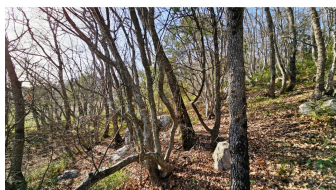

ID2082

9 700 000 руб.

107 318 $

**Тихий уютный - обособленный
участок 7 сот под горой Ай-Петри**

<http://yalta.house/index.php?route=product/product&product_id=2082>

Кадастровый номер 90:25:040104:2698. Участок расположен в живописном месте, знаменитом уникальным природным ландшафтом, чистым морским воздухом и атмосферой душевной гармонии. Вблизи участка нет потока автомобилей, но в то же .....